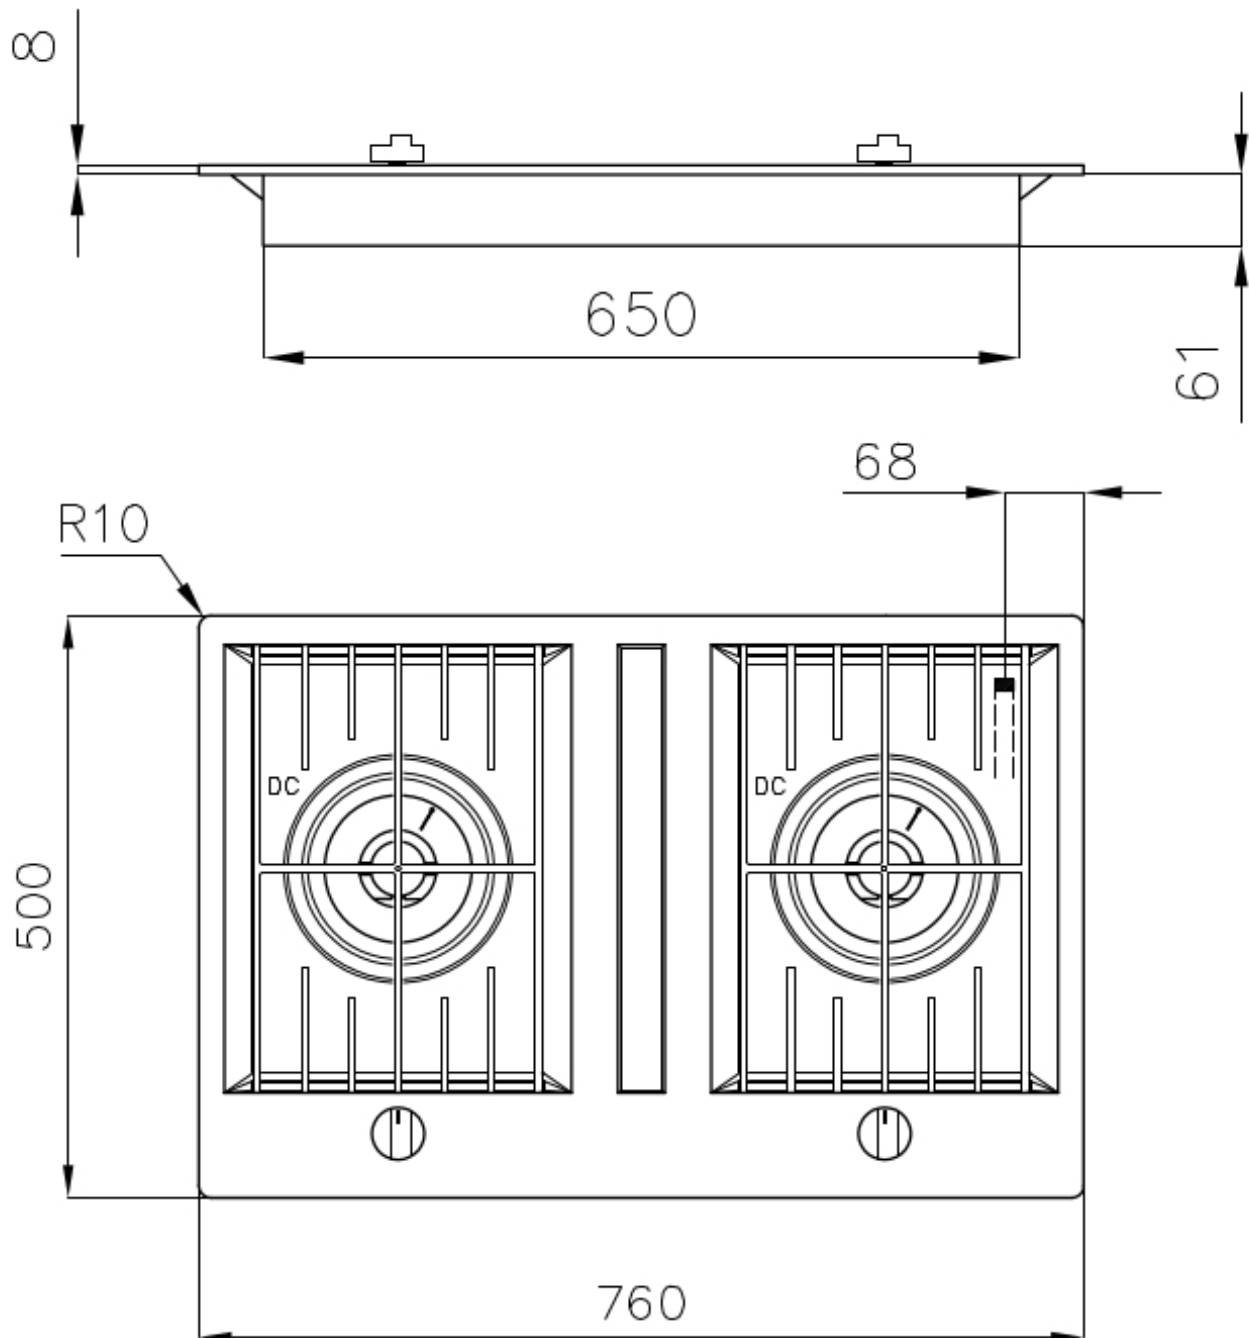

DESSINS TECHNIQUES